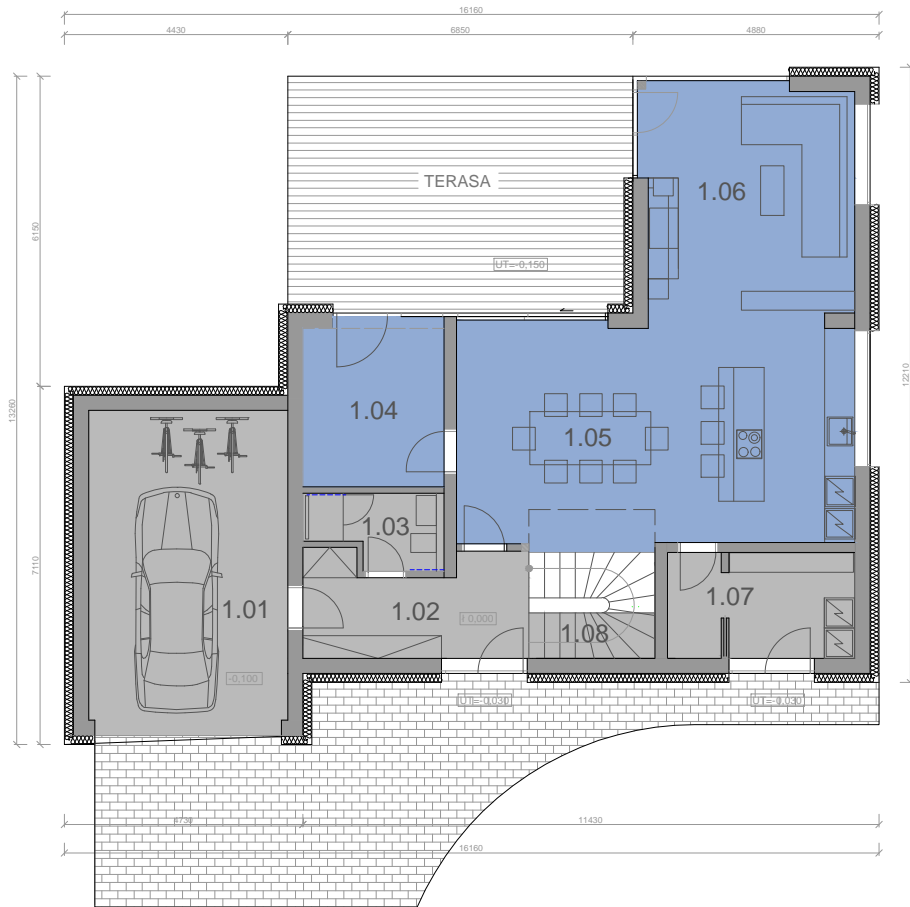

Ú OÙYÙÁË ÇÖZÖT P PAÚCEÚCE

TABULKA MÍSTNOSTÍ

Č.	Název místnosti	Plocha (m2)
1.01	ÓÇË7ž	25,4
1.02	HALA	8,6
1.03	KOUPELNA	3,6
1.04	PRACOVNA	9,3
1.05	RÓŠP ÇÁŠWÓPÝP	34,9
1.06	ÚO XÇÓ ÁJUSUR	20,2
1.07	ÚÚ ž ÁÚÚ7 ÓŠP ÇE	7,7
1.08	ŠUZP ÁÚUUUUÚÁUÚÓPÚÓY	2,3
CELKEM		112,0
2.01	CHODBA	9,7
2.02	ÚÓPUÓÇV	5,2
2.03	KOUPELNA	5,4
2.04	WC	1,5
2.05	POKOJ	11,0
2.06	POKOJ	11,5
2.07	ŠUZP ÇÓ	11,0
2.08	Y ÇE/ P ÇE	5,0
2.09	KOUPELNA	5,4
CELKEM		60,5
3.01	Ú ÓÇE	5,5
CELKEM		178,0
TERASA		31,0